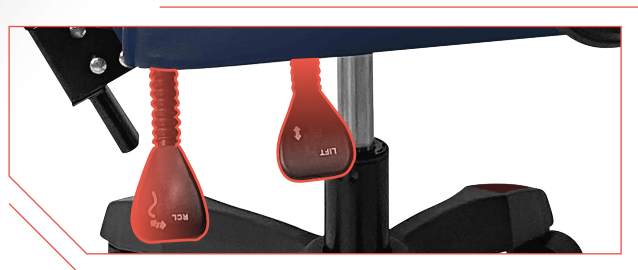

BALAM RUSH®

Silla Gamer

POWER RUSH V2

Azul-Guinda

Inclinación
135°

Fabricada con
Espuma de
alta densidad

Mecanismo
Mariposa

Reposabrazos
Fijo

Materiales seleccionados: piel sintética, espuma de poliuretano, nylon, metal y madera. Comodidad donde importa, resistencia donde se necesita.

■ DISEÑO COMPACTO Y SOBRIO

Con un perfil de 52 × 62 × 118 cm, entra perfecto en tu espacio sin robar protagonismo. Y con acabado azul-guinda, se acopla a tu estilo y setup gamer como ninguna otra.

■ REPOSABRAZOS FIJOS, APOYO CONSTANTE

Soporte firme en cada jugada. Una base estable que mantiene la postura y libera tensión en brazos y hombros.

■ SOPORTE LUMBAR REMOVIBLE

Con relleno de espuma de poliuretano, aporta comodidad, postura correcta y alivio constante durante largas sesiones de juego, con la posibilidad de retirarla cuando quieras.

■ MECANISMO ESTILO MARIPOSA Y PISTÓN CLASE 3

Soporta hasta 120 kg con pistón de gas que te otorga 8 cm de ajuste de altura, y dos ajustes de inclinación de respaldo. Estabilidad nivel pro, incluso cuando la partida se pone intensa.