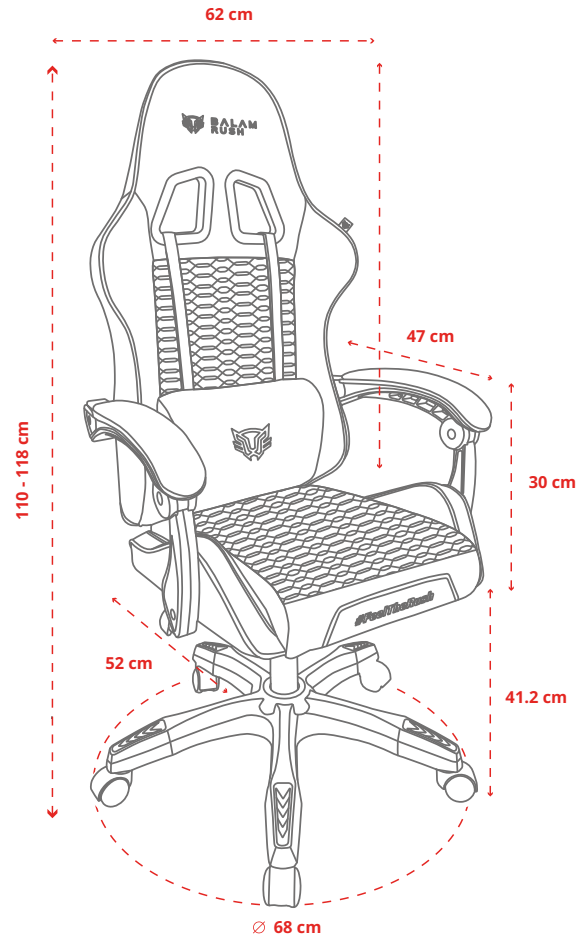

Materiales seleccionados: piel sintética, espuma de poliuretano, nylon, metal y madera. Comodidad donde importa, resistencia donde se necesita.

■ DISEÑO COMPACTO Y SOBRIO

Con un perfil de 52 × 62 × 118 cm, entra perfecto en tu espacio sin robar protagonismo. Y con acabado azul-guinda, se acopla a tu estilo y setup gamer como ninguna otra.

■ MECANISMO ESTILO MARIPOSA Y PISTÓN CLASE 3

Soporta hasta 120 kg con pistón de gas que te otorga 8 cm de ajuste de altura, y dos ajustes de inclinación de respaldo. Estabilidad nivel pro, incluso cuando la partida se pone intensa.

ESPECIFICACIONES

Producto	Silla Ergonómica Gamer
Modelo	BR-944502
Dimensiones (L*W*H)	52 x 62 x 110 - 118 cm
Peso	13 kg
Peso máximo soportado (Kg)	120 kg
Material de la estructura	Metal + Espuma moldeada
Material del respaldo	PU + Tela + Espuma de Alta Densidad
Material del asiento	Madera + Espuma moldeada
Material de cojines lumbar/cervical	Espuma moldeada
Material de los reposabrazos	Nylon
Material de la base	PU
Material de las ruedas	PU
Tipo de mecanismo	Mariposa
Inclinación del respaldo (grados)	135°
Bloqueo de ángulo de inclinación	Dos ángulos 90° y 135°

MEDIDAS

INFORMACIÓN DE EMPAQUE

Código EAN-13	7506215944502
Medida de empaque (L*W*H*)	80 x 25.5 x 58 cm
Peso	14.87 kg
Garantía	1 año

Sumergete en la batalla, con total confort