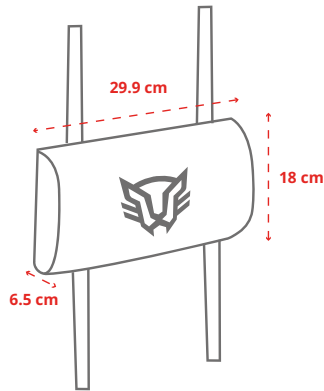

Materiales seleccionados: piel sintética, espuma de poliuretano, nylon, metal y madera. Comodidad donde importa, resistencia donde se necesita.

■ DISEÑO COMPACTO Y SOBRIO

Con un perfil de 52 × 62 × 118 cm, entra perfecto en tu espacio sin robar protagonismo. Y con acabado azul-guinda, se acopla a tu estilo y setup gamer como ninguna otra.

■ MECANISMO ESTILO MARIPOSA Y PISTÓN CLASE 3

Soporta hasta 120 kg con pistón de gas que te otorga 8 cm de ajuste de altura, y dos ajustes de inclinación de respaldo. Estabilidad nivel pro, incluso cuando la partida se pone intensa.

ESPECIFICACIONES

Producto	Silla Ergonómica Gamer
Modelo	BR-944502
Dimensiones (L*W*H)	52 x 62 x 110 - 118 cm
Peso	13 kg
Peso máximo soportado (Kg)	120 kg
Material de la estructura	Metal + Espuma moldeada
Material del respaldo	PU + Tela + Espuma de Alta Densidad
Material del asiento	Madera + Espuma moldeada
Material de cojines lumbar/cervical	Espuma moldeada
Material de los reposabrazos	Nylon
Material de la base	PU
Material de las ruedas	PU
Tipo de mecanismo	Mariposa
Inclinación del respaldo (grados)	135°
Bloqueo de ángulo de inclinación	Dos ángulos 90° y 135°

MEDIDAS

INFORMACIÓN DE EMPAQUE

Código EAN-13	7506215944502
Medida de empaque (L*W*H*)	80 x 25.5 x 58 cm
Peso	14.87 kg
Garantía	1 año

Sumergete en la batalla, con total confort