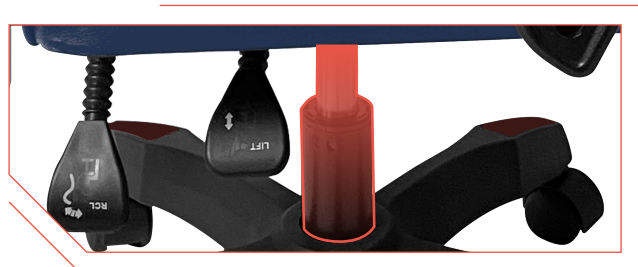

Materiales seleccionados: piel sintética, espuma de poliuretano, nylon, metal y madera. Comodidad donde importa, resistencia donde se necesita.

■ DISEÑO COMPACTO Y SOBRIO

Con un perfil de 52 × 62 × 118 cm, entra perfecto en tu espacio sin robar protagonismo. Y con acabado azul-guinda, se acopla a tu estilo y setup gamer como ninguna otra.

■ REPOSABRAZOS FIJOS, APOYO CONSTANTE

Soporte firme en cada jugada. Una base estable que mantiene la postura y libera tensión en brazos y hombros.

■ SOPORTE LUMBAR REMOVIBLE

Con relleno de espuma de poliuretano, aporta comodidad, postura correcta y alivio constante durante largas sesiones de juego, con la posibilidad de retirarla cuando quieras.

■ MECANISMO ESTILO MARIPOSA Y PISTÓN CLASE 3

Soporta hasta 120 kg con pistón de gas que te otorga 8 cm de ajuste de altura, y dos ajustes de inclinación de respaldo. Estabilidad nivel pro, incluso cuando la partida se pone intensa.

ESPECIFICACIONES

Producto	Silla Ergonómica Gamer
Modelo	BR-944502
Dimensiones (L*W*H)	52 x 62 x 110 - 118 cm
Peso	13 kg
Peso máximo soportado (Kg)	120 kg
Material de la estructura	Metal + Espuma moldeada
Material del respaldo	PU + Tela + Espuma de Alta Densidad
Material del asiento	Madera + Espuma moldeada
Material de cojines lumbar/cervical	Espuma moldeada
Material de los reposabrazos	Nylon
Material de la base	PU
Material de las ruedas	PU
Tipo de mecanismo	Mariposa
Inclinación del respaldo (grados)	135°
Bloqueo de ángulo de inclinación	Dos ángulos 90° y 135°