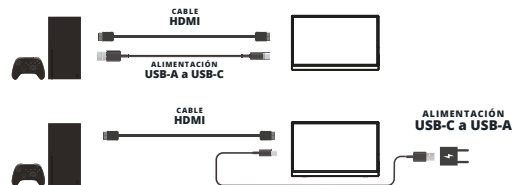

CONEXIONES LISTAS PARA CONSOLA

Conecta tu Switch, Steam Deck o laptop gamer con sus **entradas Mini HDMI y USB-C 3.1**.

• **Conexión a Laptop/PC con Puerto Tipo-C**

• **Conexión a Laptop/PC con Puerto HDMI**

• **Conexión a PS5 / PS4 / Xbox**

• **Conexión a Nintendo Switch**

• **Conexión a Smartphone / Tablet compatibles**

◀ GAMING PORTÁTIL SIN LÍMITES ▶

Con solo **600 g** y diseño plano, el **NM15D** va contigo a torneos, cafés o setups improvisados.