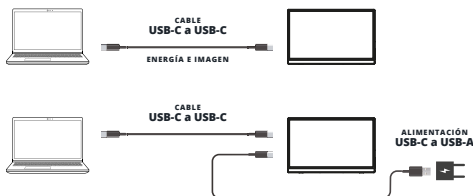

CONEXIONES LISTAS PARA CONSOLA

Conecta tu Switch, Steam Deck o laptop gamer con sus **entradas Mini HDMI y USB-C 3.1**.

• **Conexión a Laptop/PC con Puerto Tipo-C**

• **Conexión a Laptop/PC con Puerto HDMI**

• **Conexión a PS5 / PS4 / Xbox**

• **Conexión a Nintendo Switch**

• **Conexión a Smartphone / Tablet compatibles**

◀ GAMING PORTÁTIL SIN LÍMITES ▶

Con solo **600 g** y diseño plano, el **NM15D** va contigo a torneos, cafés o setups improvisados.