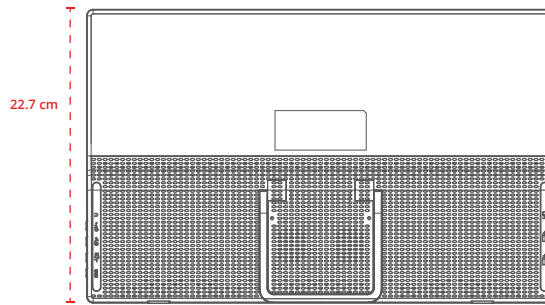

MEDIDAS

Vista Lateral (Dcha.)

1.5 cm

Vista Frontal

36.1 cm

1.1 cm

Vista Lateral (Izq.)

Vista Posterior

22.7 cm

INFORMACIÓN DE EMPAQUE

Código EAN-13	7506215943123
Medida de empaque (L*W*H*)	39.8 * 25.8 cm * 4.7 cm
Peso	1.1 kg
Piezas por Inner	10 piezas
Medidas Inner (L*W*H)	50.2*41*28 cm
Peso Inner	11.9 kg
Garantía	1 año