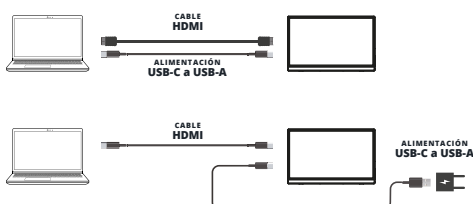

CONEXIONES LISTAS PARA CONSOLA

Conecta tu Switch, Steam Deck o laptop gamer con sus **entradas Mini HDMI y USB-C 3.1**.

• **Conexión a Laptop/PC con Puerto Tipo-C**

• **Conexión a Laptop/PC con Puerto HDMI**

• **Conexión a PS5 / PS4 / Xbox**

• **Conexión a Nintendo Switch**

• **Conexión a Smartphone / Tablet compatibles**

◀ GAMING PORTÁTIL SIN LÍMITES ▶

Con solo **600 g** y diseño plano, el **NM15D** va contigo a torneos, cafés o setups improvisados.