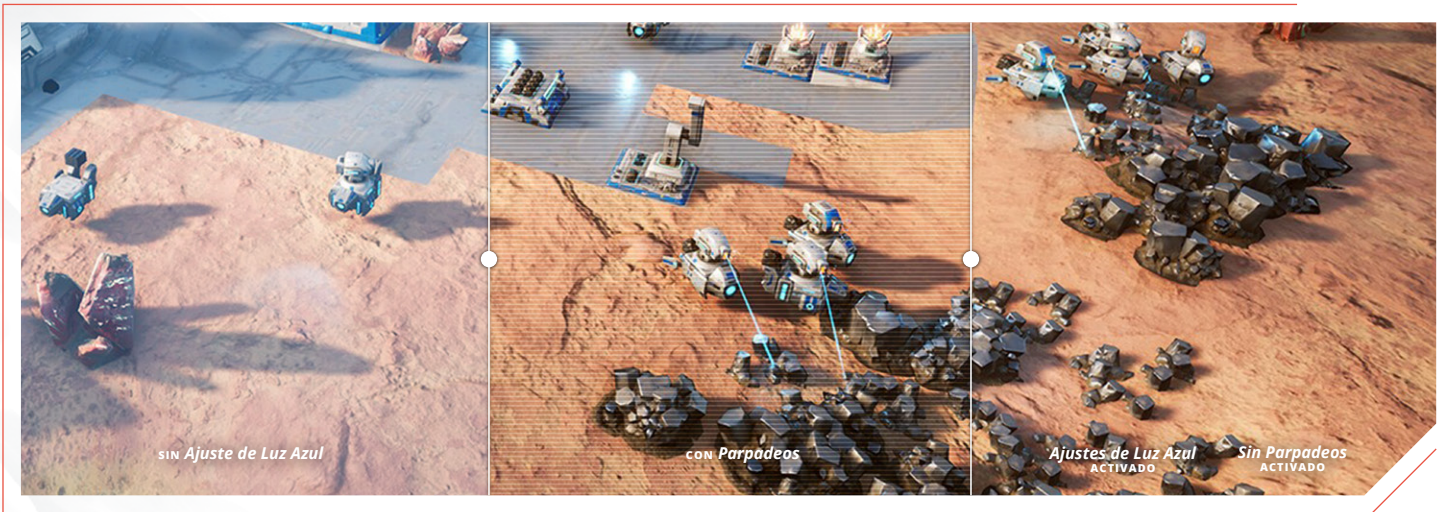

Ve tus juegos en su **máximo detalle** gracias al contraste y profundidad mejorada en cada escena.

FHD
1920x1080

■ DISEÑO SIN MARCO, FULL INMERSIÓN

Maximiza tu campo de visión y elimina distracciones visuales con su **diseño edge-to-edge**.