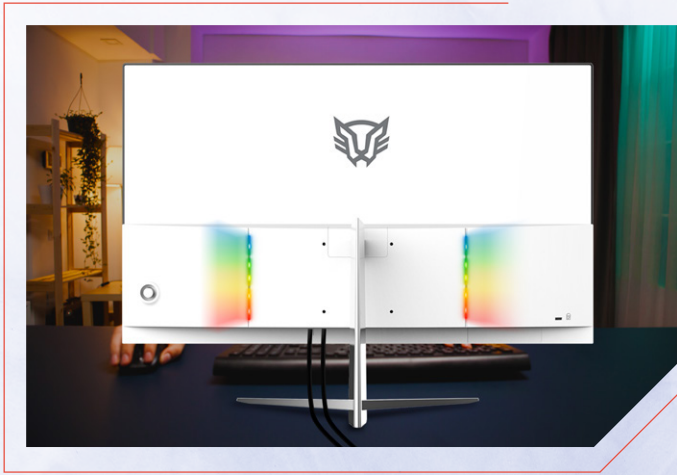

Monitor Gamer Plano 27"

TITÁN MTG27Y

VA
FHD
1920x1080

16:9
WIDESCREEN

180Hz
1ms
FreeSync/G-Sync
ADAPTATIVO

PUERTOS

HDMI

DP

FreeSync/G-Sync
ADAPTATIVO

ESTILO VANGUARDISTA

Dale estilo a tu espacio gamer **iluminación RGB con diseño futurista** que destacará en cualquier setup gamer.

JUEGA MÁS, FATÍGATE MENOS

La combinación de **Flicker-Free y Low Blue Light** protege tus ojos del cansancio visual, permitiéndote jugar sesiones prolongadas con máxima comodidad.

CONECTIVIDAD TOTAL

Conecta rápidamente cualquier dispositivo mediante sus puertos **DP 1.4, HDMI 2.1 y USB Tipo-C DisplayPort**, garantizando máxima versatilidad para tu ecosistema gaming.

ERGONOMÍA PERFECTA

Ajusta tu monitor cómodamente **inclinación de +5° hasta -15°** y disfruta del ángulo visual ideal. Su diseño ergonómico optimiza tu postura para horas de gaming sin molestias.