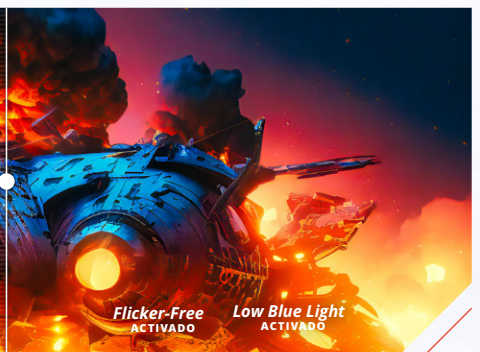

FreeSync/G-Sync
ADAPTATIVO

ESTILO VANGUARDISTA

Dale estilo a tu espacio gamer **iluminación RGB con diseño futurista** que destacará en cualquier setup gamer.

JUEGA MÁS, FATÍGATE MENOS

La combinación de **Flicker-Free y Low Blue Light** protege tus ojos del cansancio visual, permitiéndote jugar sesiones prolongadas con máxima comodidad.