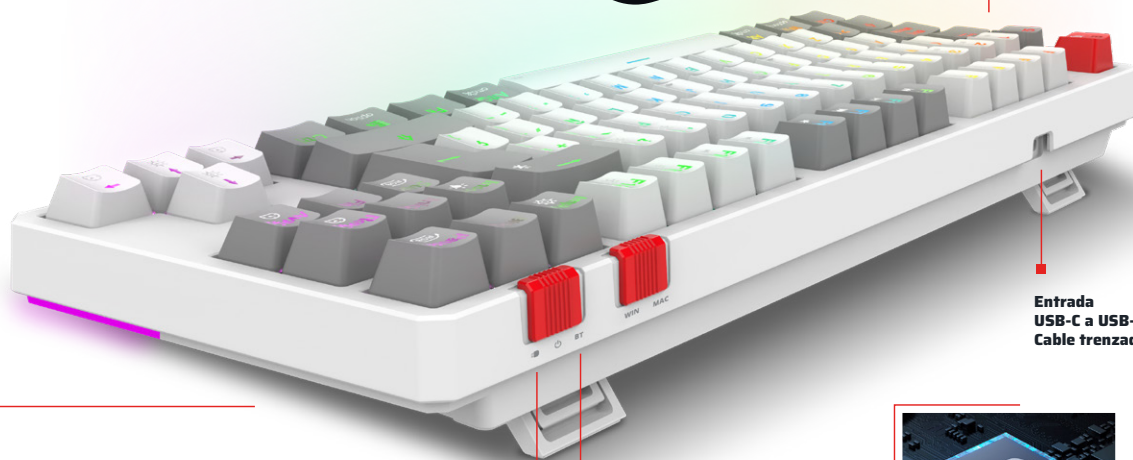

Entrada
USB-C a USB-A
Cable trenzado

■ CONECTIVIDAD INALÁMBRICA AVANZADA

Conéctate a través de **2.4 MHz** o **Bluetooth 5.0** para disfrutar de libertad sin cables y máxima respuesta en cada jugada. Compatible con Windows, Mac y Android.