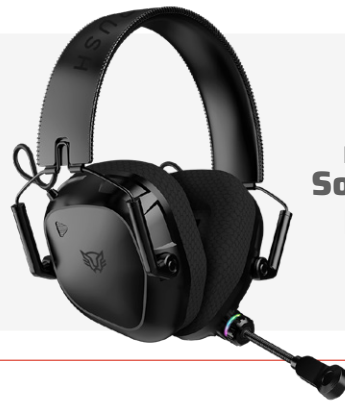

Audífonos Gamer Inalámbricos

PILOT PRO HS808

Compatible con

Audio
**Envolvente
Pro**

Conexión Dual
**Ultra
Rápida**

Diseño
**Ligero y
Plegable**

ESPECIFICACIONES DE LOS AUDÍFONOS

Modelo	BR-938587
Producto	Audífonos
Color	Negro
Material	ABS + PC
Material de Almohadillas	Esponja moldeable + Tela
Dimensiones	20.0 x 8.0 x 20.0 cm
Peso	250 g
Conectividad	Bluetooth 5.3 y Dongle 2.4
Compatibilidad	PC / Dispositivos Móviles / Consolas
Sonido	Sonido Estéreo
<i>Tipo</i>	40 mm
<i>Tamaño de bocina</i>	20 Hz a 20 KHz
<i>Frecuencia de respuesta</i>	16 Ω ± 15%
<i>Impedancia</i>	121db ± 3dB
<i>Sensibilidad</i>	RGB
Micrófono	Fijo
<i>Tipo</i>	-42 ± 3db
<i>Sensibilidad</i>	Omnidireccional
<i>Dirección</i>	RGB
Iluminación	
Alimentación	Puerto de carga Puerto USB C
<i>Batería</i>	900 mAh
<i>Tiempo de carga</i>	2 Horas
<i>Duración de Batería</i>	30 Hrs Dongle 2.4/ 60 Hrs BT
<i>Voltaje</i>	5 V = 1 A

SONIDO ENVOLVENTE SIN DISTRACCIONES

Sumérgete en cada partida con audio nítido y balanceado. **Sus bocinas de 40 mm brindan un sonido estéreo inmersivo** para una experiencia competitiva.

DISEÑO LIGERO Y ERGONÓMICO

Su **estructura ultraligera reduce la fatiga** en sesiones largas. Perfecto para jugar por horas sin molestias.

COMPATIBILIDAD TOTAL PARA JUGAR SIN LÍMITES

Compatible con **PC, consolas y dispositivos móviles**. Disfruta de cada sesión gaming sin preocupaciones de compatibilidad.

COMODIDAD EN CADA PARTIDA

Las **almohadillas over-ear de Esponja moldeable y Tela** garantizan un ajuste cómodo y un aislamiento pasivo de ruido.

BATERÍA DE ALTO RENDIMIENTO

Disfruta de largas horas de juego con una **batería recargable diseñada para sesiones intensas** sin interrupciones.